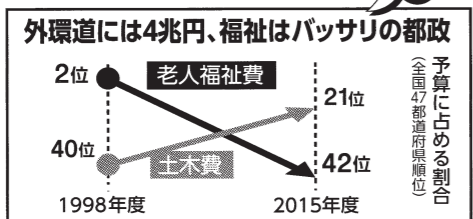

東京都議会議員選挙(西東京市選挙区)選挙公報

(定数2人)

東京都選挙管理委員会

今こそ! 都政に希望を

スジ通す共産党が伸びれば 政治は必ず変わります

実現します!

- 子どもの医療費完全無料化
- 国保1万円、介護・後期高齢各5千円の保険料引き下げ
- シルバーパス負担軽減
- 35人学級の実現
- 「保育園落ちた」をゼロに
- 若者の雇用促進
- 給付型奨学金の拡充

この都政を変えれば
できます